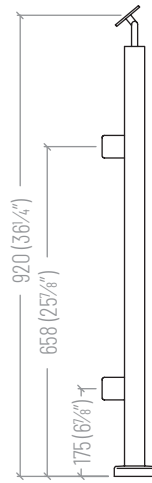

#	PRODUCT CODE	DESCRIPTION
1	SSPE36BPEF	STAIR BOTTOM POST - Front
2	SSPE36BPEM	STAIR BOTTOM POST - Middle
3	SSPE36BPEB	STAIR BOTTOM POST - Back
4	SSPE36STLF	STAIR LINE POST - Front
5	SSPE36STLM	STAIR LINE POST - Middle
6	SSPE36STLB	STAIR LINE POST - Back
7	SSPE36STEF	STAIR END POST - Front
8	SSPE36STEM	STAIR END POST - Middle
9	SSPE36STEB	STAIR END POST - Back
10	SSPE36STBF	STAIR BLANK POST - Front
11	SSPE36STBM	STAIR BLANK POST - Middle
12	SSPE36STBB	STAIR BLANK POST - Back
13	SSPE36LNDE	LANDING END / TURN POST
14	SSPE36LNDL	LANDING LINE POST
15	SSPE36LNDC	LANDING CORNER POST
16	SSPE36LNDB	LANDING BLANK POST

BASE PLATE

BASE PLATE COVER

GLASS CLIP

Additional glass clips available

Landing Posts

**LANDING END
STAIR/LANDING TURN**

⑬ SSPE36LNDE

LANDING LINE

⑭ SSPE36LNDL

LANDING CORNER

⑮ SSPE36LNDC

LANDING BLANK

⑯ SSPE36LNDB

Stair Posts

STAIR BOTTOM - Front

① SSPE36BPEF

STAIR LINE - Front

④ SSPE36STLF

STAIR END - Front

⑦ SSPE36STEF

STAIR BLANK - Front

⑩ SSPE36STBF

STAIR BOTTOM - Middle

② SSPE36BPEM